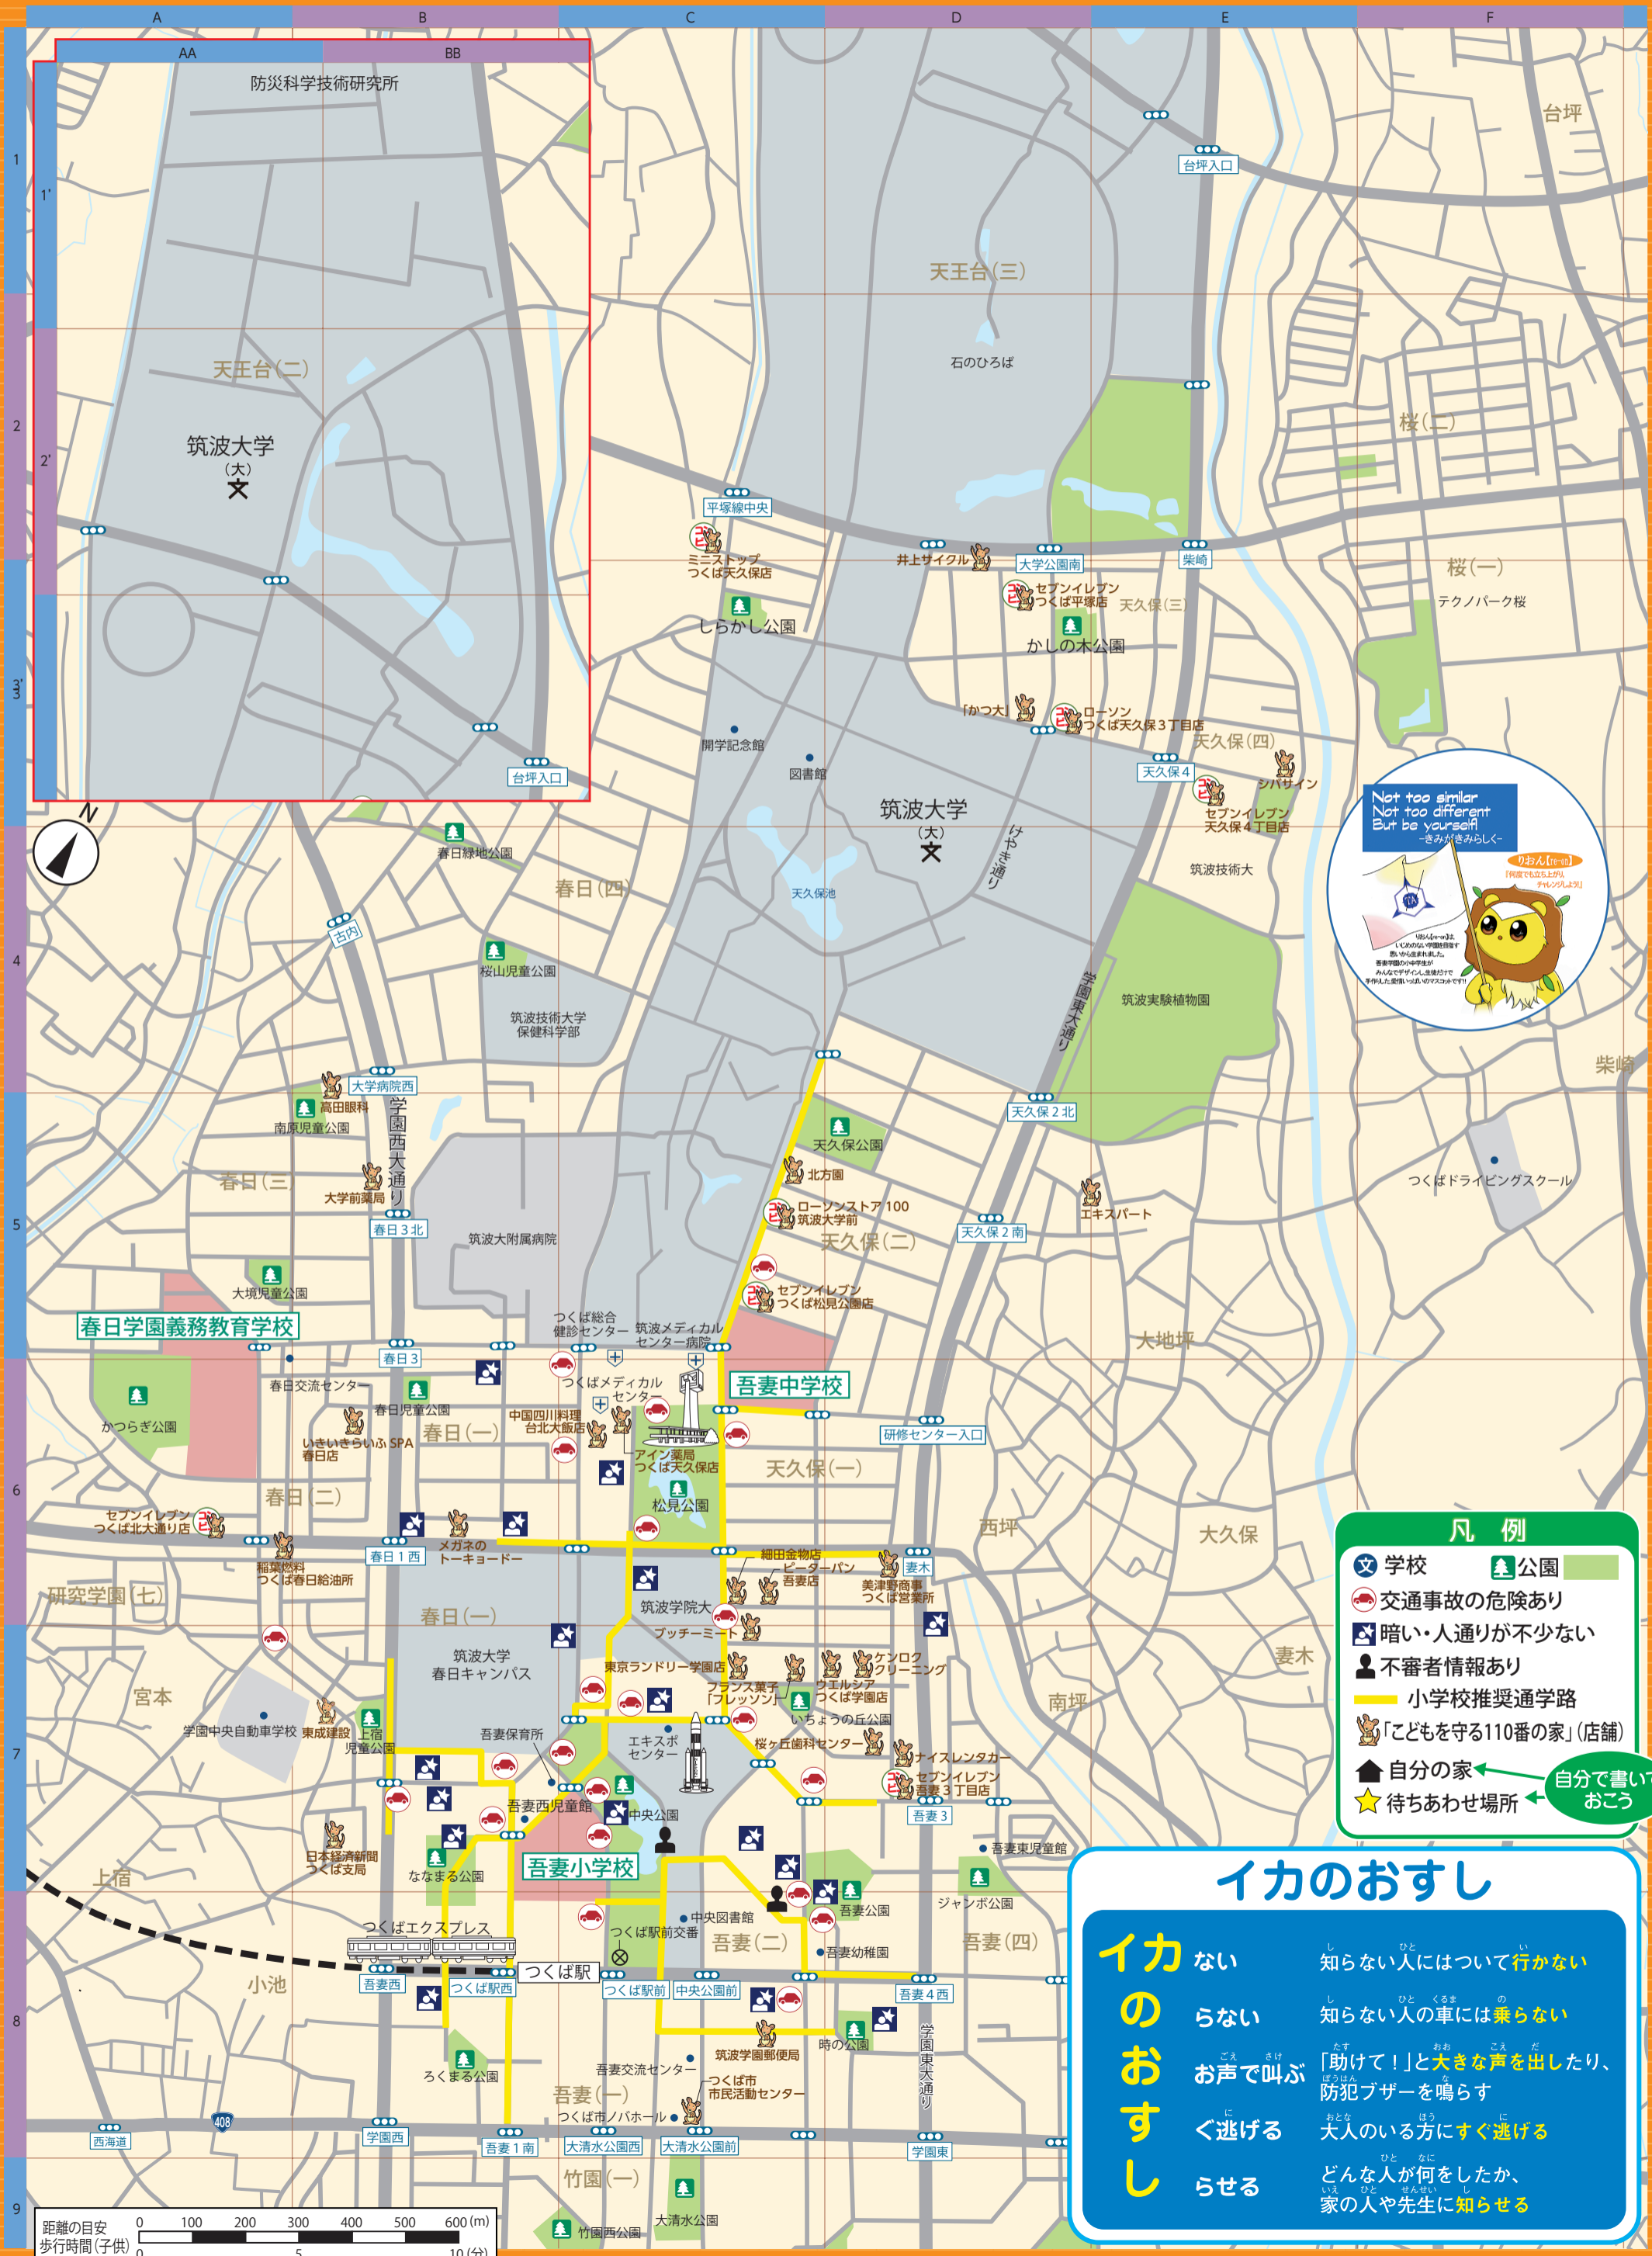

# 吾妻学園安全マップ

発行年月: 令和3年(2021年)3月  
 発行: 吾妻小PTA本部・吾妻中PTA本部  
 吾妻学園おやじの会  
 編集協力: 吾妻小PTA安全委員会・地区委員会  
 吾妻中PTA安全委員会

- ### 凡例
- 学校
  - 公園
  - 交通事故の危険あり
  - 暗い・人通りが不少ない
  - 不審者情報あり
  - 小学校推奨通学路
  - 「こどもを守る110番の家」(店舗)
  - 自分の家
  - 待ちあわせ場所
- 自分で書いておこう

## イカのおすし

**イカ** ない  
 知らない人にはついて行かない

**の** らない  
 知らない人の車には乗らない

**お** お声で叫ぶ  
 「助けて!」と大きな声を出したり、  
 防犯ブザーを鳴らす

**す** ぐ逃げる  
 大人のいる方にすぐ逃げる

**し** らせる  
 どんな人が何をしたらか、  
 家の人や先生に知らせる

距離の目安 0 100 200 300 400 500 600(m)  
 歩行時間(子供) 0 5 10(分)